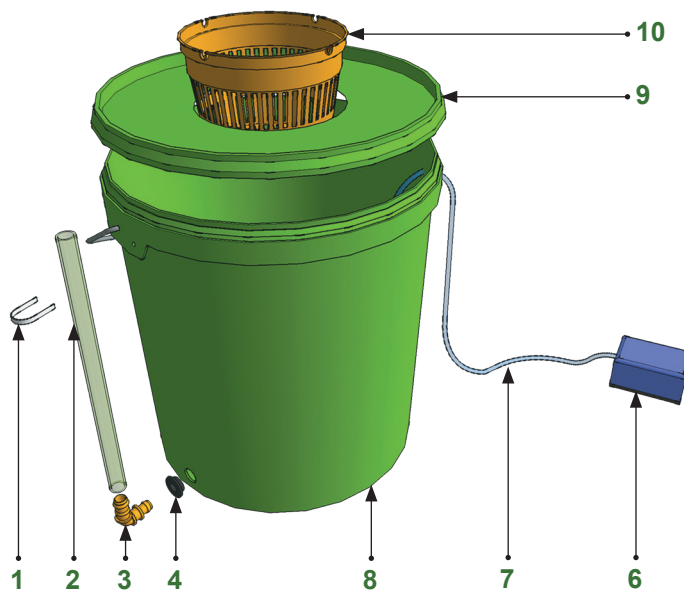

1	Хомут держатель трубки измерения уровня жидкости	1 шт
2	Трубка измерения уровня жидкости (30 см)	1 шт
3	Г-16 отводной фитинг	1 шт
4	16 отводной уплотнитель	1 шт
5	Распылитель	1 шт
6	Воздушный компрессор 2х канала	1 шт
7	Трубка подачи воздуха от компрессора к распылителю (100 см)	1 шт
8	Емкость AquaPot 20 л	1 шт
9	Крышка AquaPot с отверстием под сетчатый горшок	1 шт
10	Сетчатый горшок	1 шт

1